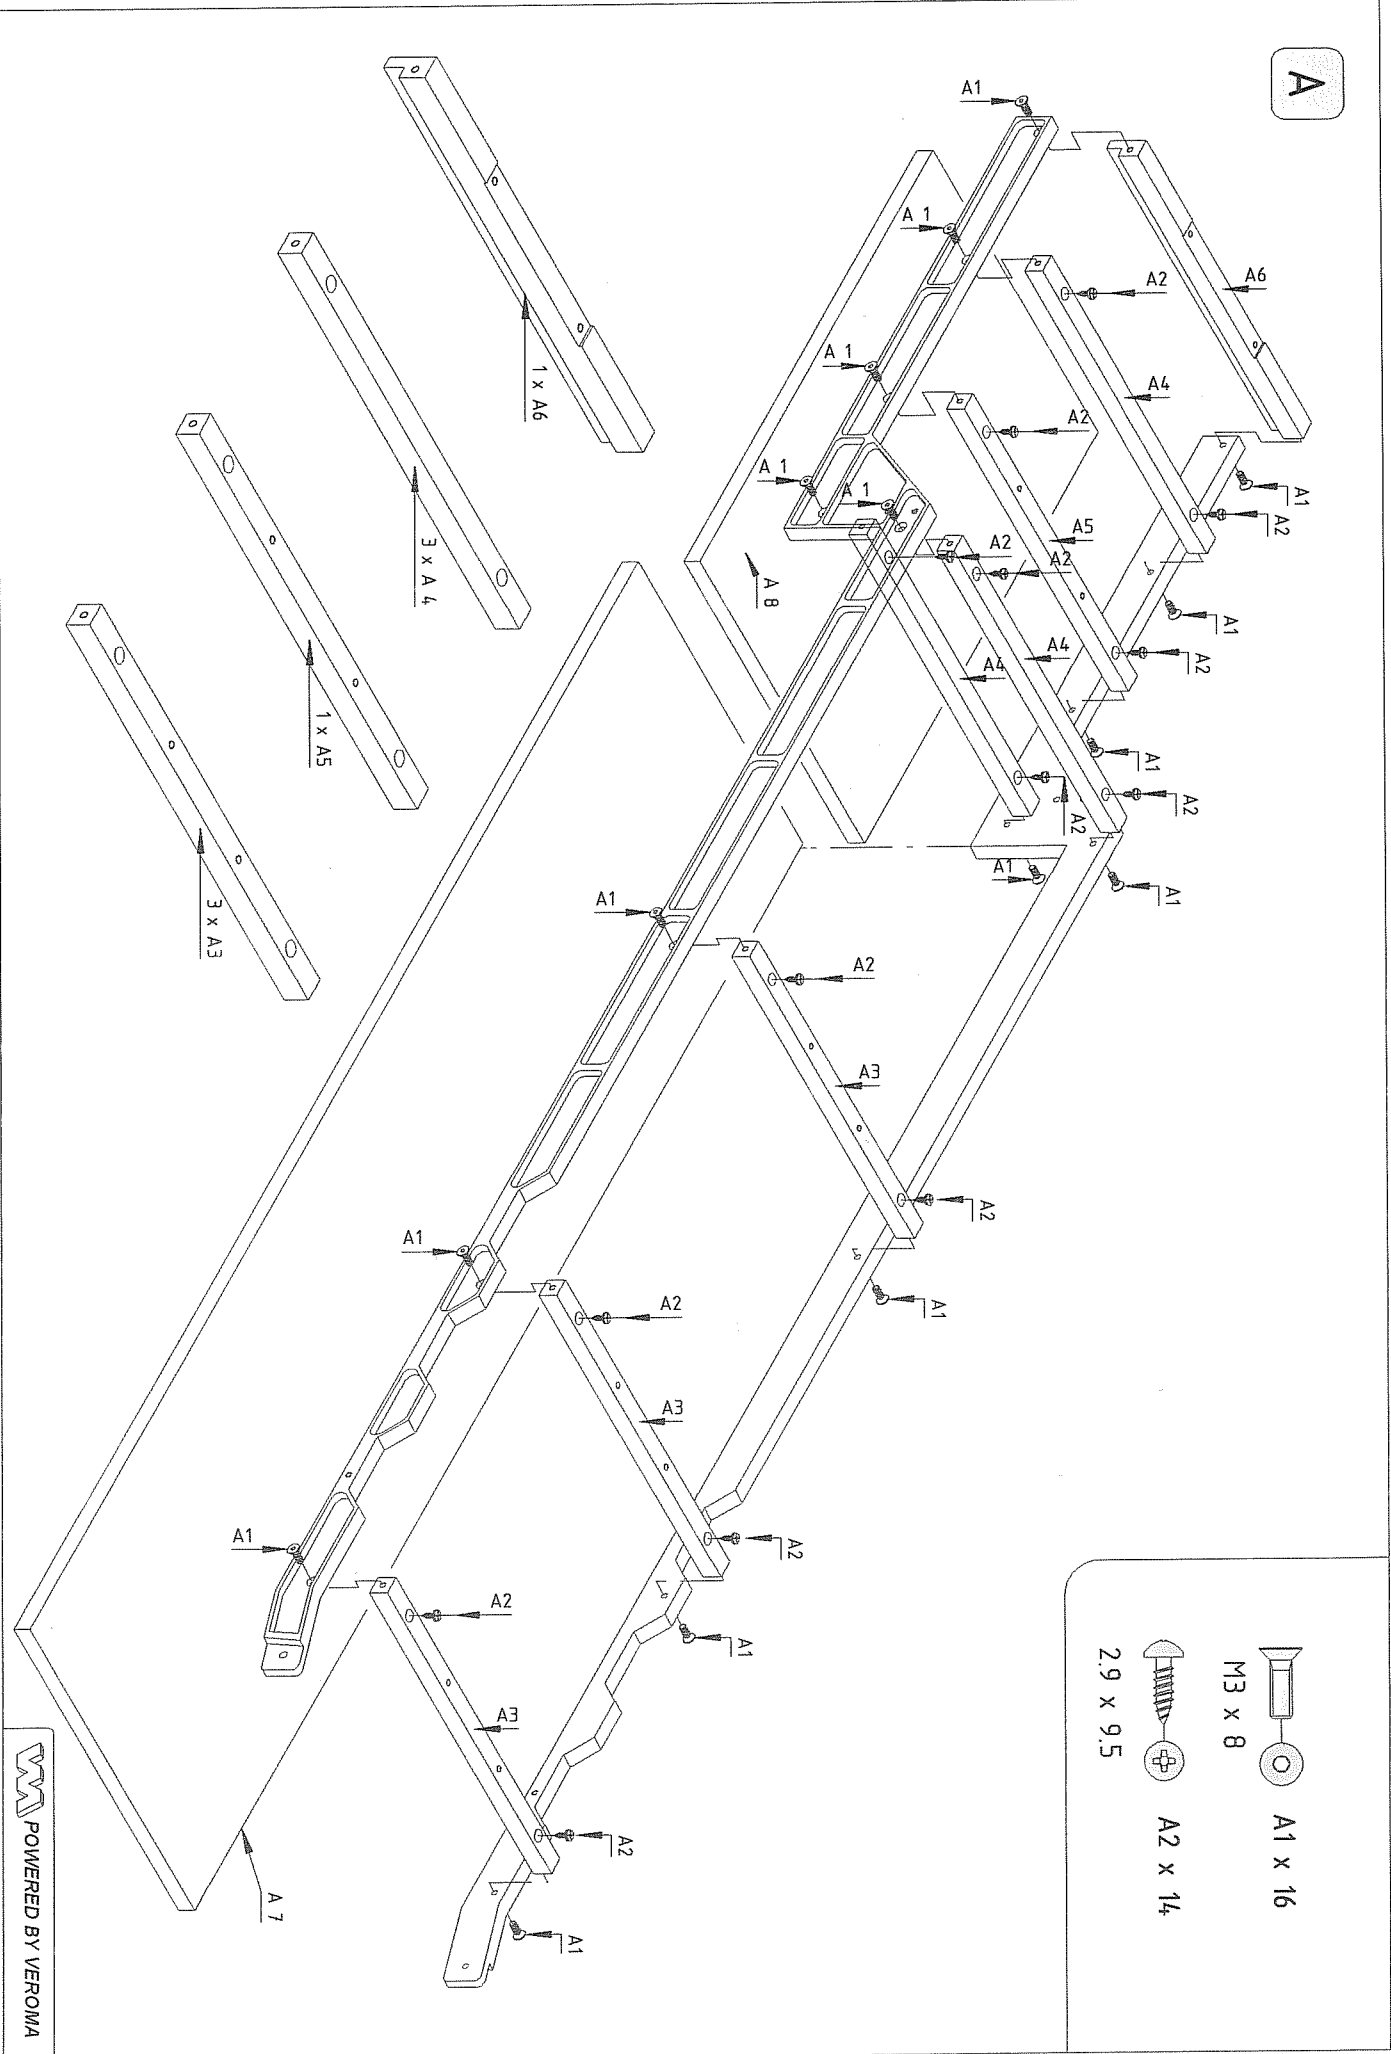

Bedienungsanleitung
Instruction Manual
Mode d'emploi

Tiefladeauflieger

Maßstab / Scale / Echelle 1:14,5

A

- A1 x 16
- M3 x 8
- 2.9 x 9.5
- A2 x 14

POWERED BY VEROMA

B

M3 x 8

M3 x 16

M3

M3 x 6

M3 x 6

M3 x 6

B4 x 1

C

-  C1 x 4
-  M3 x 6
-  2,9 x 6,5
-  M3 x 8
-  C2 x 2
-  C3 x 6
-  C4 x 2

D

 D4 x 18
 2.2 x 6.5

 D5 x 4
 M3 x 22

 D6 x 12
 M3 x 16

 3.2 x 8.8

 D3 x 4
 D2 x 16
 M3

3x

6x

- M3 x 12
- M3 x 18
- M5
- E1 x 8
- E2 x 4
- E3 x 6
- 5 x 8
- 3.2 x 9
- E4 x 6
- E5 x 4
- E6 x 4

F

A

A

F1 x 2

4 x 10

F2 x 2

F3 x 2