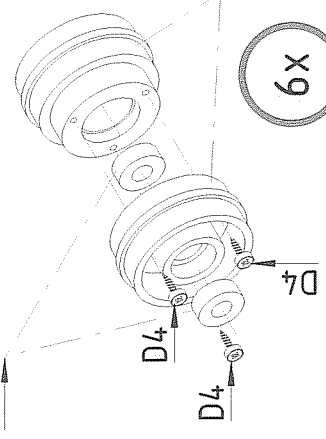

Bedienungsanleitung
Instruction Manual
Mode d'emploi

Tiefladeauflieger

Maßstab / Scale / Echelle 1:14,5

A

- A1 x 16
- M3 x 8
- 2.9 x 9.5
- A2 x 14

POWERED BY VEROMA

B

M3 x 8

M3 x 16

M3

M3 x 6

M3 x 6

M3 x 6

B4 x 1

C

-  C1 x 4
-  M3 x 6
-  2,9 x 6,5
-  M3 x 8
-  C2 x 2
-  C3 x 6
-  C4 x 2

D

 D4 x 18
 2.2 x 6.5

 D5 x 4
 M3 x 22

 D6 x 12
 M3 x 16

 3.2 x 8.8

 D3 x 4
 D2 x 16
 M3

3x

6x

- M3 x 12
- M3 x 18
- M5
- E1 x 8
- E2 x 4
- E3 x 6
- 5 x 8
- 3.2 x 9
- E4 x 6
- E5 x 4
- E6 x 4

F

A

A

F1 x 2

4 x 10

F2 x 2

F3 x 2