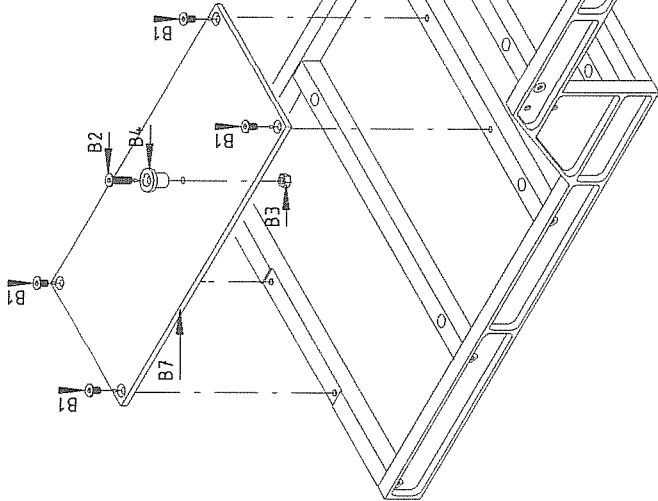

Bedienungsanleitung
Instruction Manual
Mode d'emploi

Tiefladeauflieger

Maßstab / Scale / Echelle 1:14,5

A

- A1 x 16
- M3 x 8
- 2.9 x 9.5
- A2 x 14

POWERED BY VEROMA

B

M3 x 8

M3 x 16

M3

M3 x 6

M3 x 6

M3 x 6

B4 x 1

C

-  C1 x 4
-  M3 x 6
-  2,9 x 6,5
-  M3 x 8
-  C2 x 2
-  C3 x 6
-  C4 x 2

D

 D4 x 18
 2.2 x 6.5

 D5 x 4
 M3 x 22

 D6 x 12
 M3 x 16

 3.2 x 8.8

 D3 x 4
 D2 x 16
 M3

3x

6x

- M3 x 12
- M3 x 18
- M5
- E1 x 8
- E2 x 4
- E3 x 6
- 5 x 8
- 3.2 x 9
- E4 x 6
- E5 x 4
- E6 x 4

F

A

A

F1 x 2

4 x 10

F2 x 2

F3 x 2