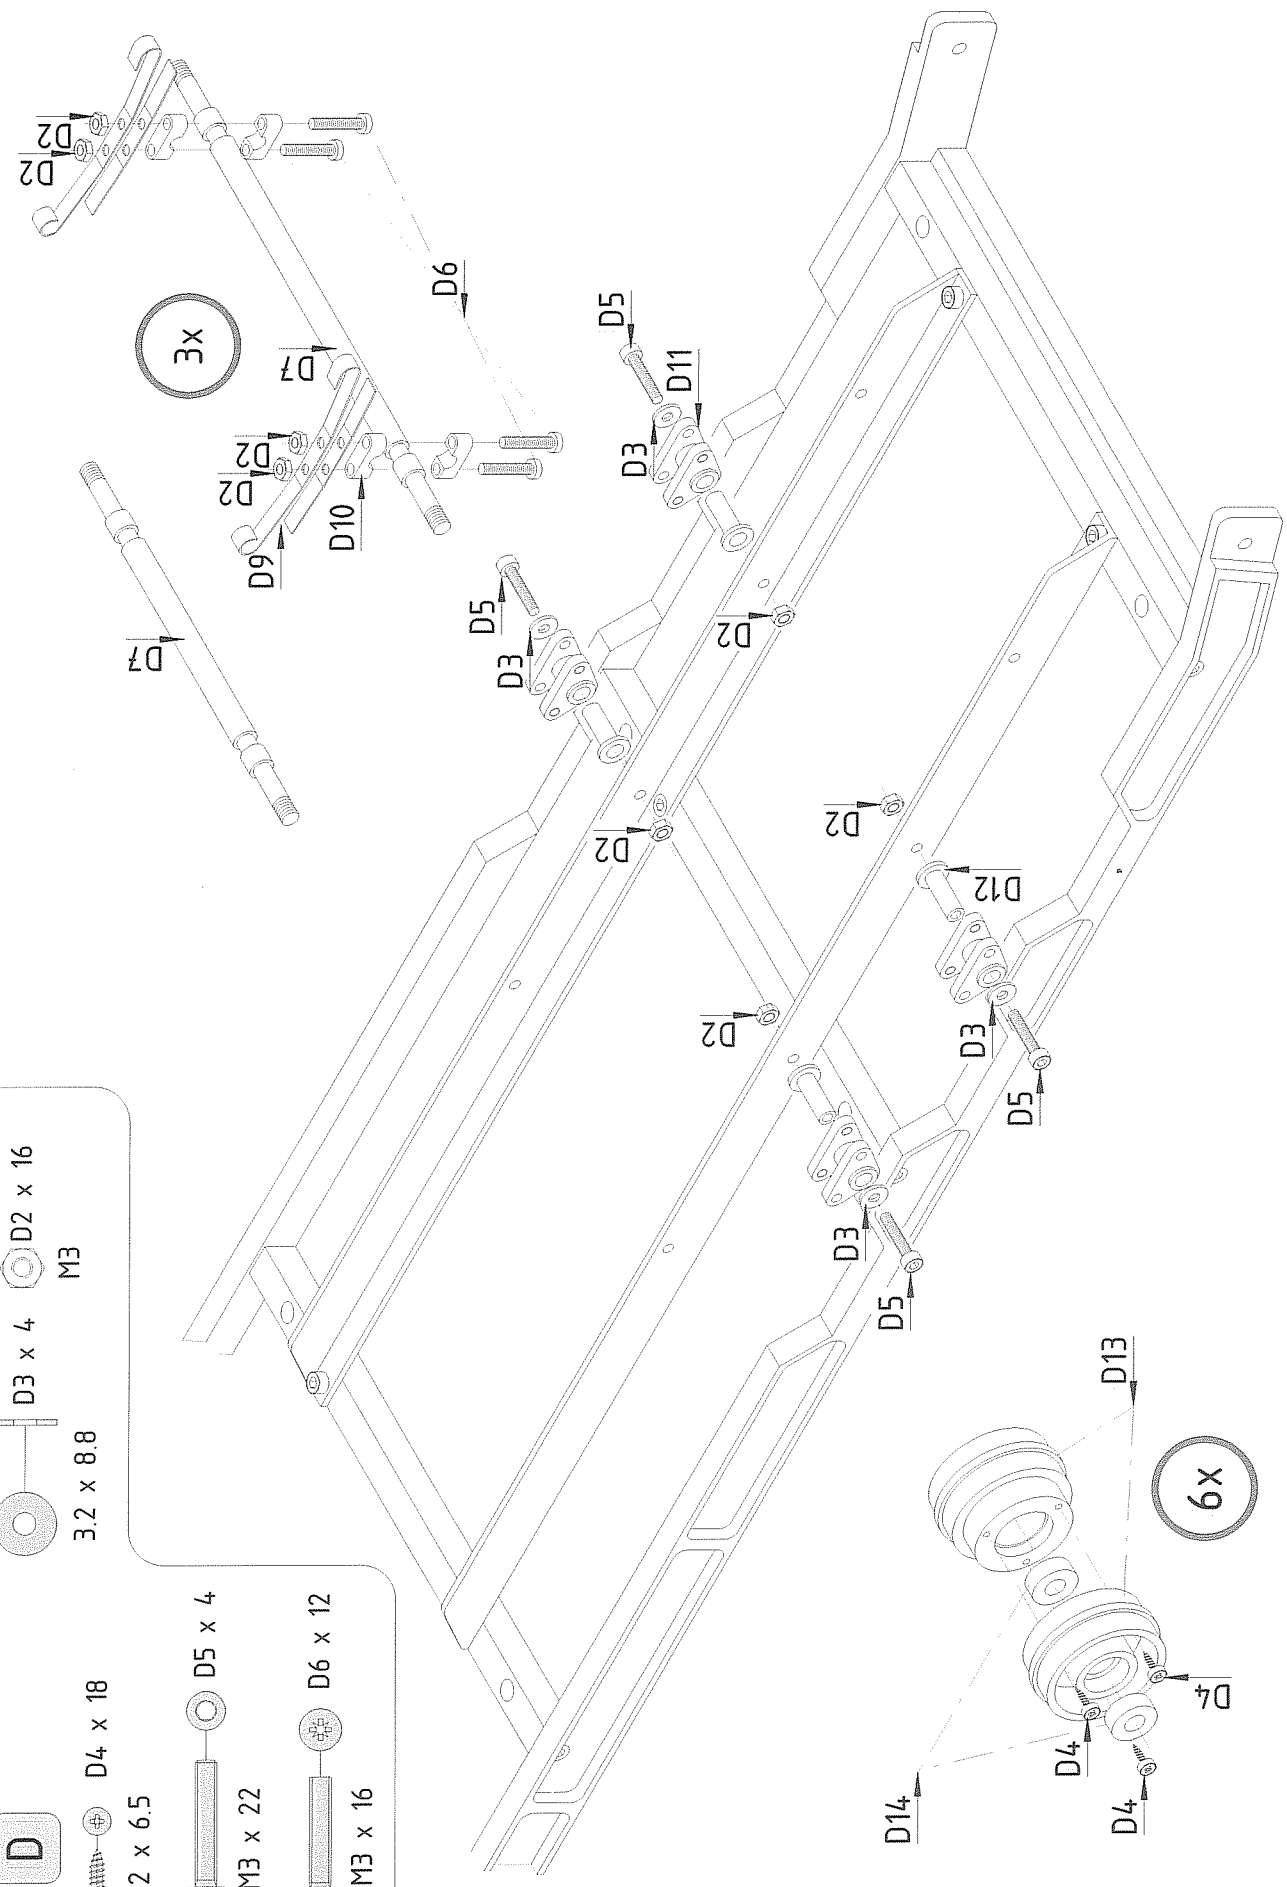

Bedienungsanleitung
Instruction Manual
Mode d'emploi

Tiefladeauflieger

Maßstab / Scale / Echelle 1:14,5

A

- A1 x 16
- M3 x 8
- 2.9 x 9.5
- A2 x 14

POWERED BY VEROMA

B

M3 x 8

M3 x 16

M3

M3 x 6

M3 x 6

M3 x 6

B4 x 1

C

-  C1 x 4
-  M3 x 6
-  2,9 x 6,5
-  M3 x 8
-  C2 x 2
-  C3 x 6
-  C4 x 2

D

 D4 x 18
 2.2 x 6.5

 D5 x 4
 M3 x 22

 D6 x 12
 M3 x 16

 3.2 x 8.8

 D3 x 4
 D2 x 16
 M3

3x

6x

- M3 x 12
- M3 x 18
- M5
- E1 x 8
- E2 x 4
- E3 x 6
- 5 x 8
- 3.2 x 9
- E4 x 6
- E5 x 4
- E6 x 4

F

A

A

F1 x 2

4 x 10

F2 x 2

F3 x 2