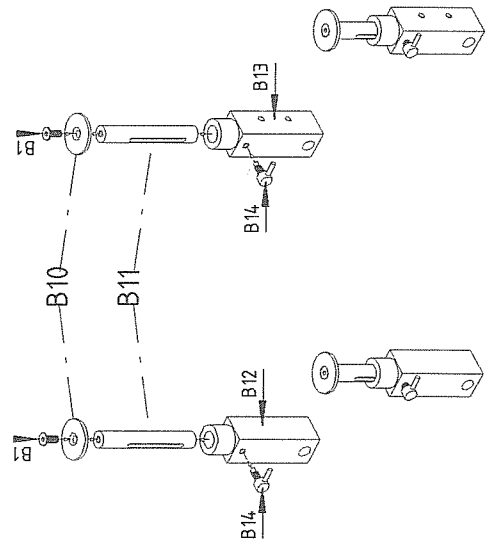

Bedienungsanleitung
Instruction Manual
Mode d'emploi

Tiefladeauflieger

Maßstab / Scale / Echelle 1:14,5

A

- A1 x 16
- M3 x 8
- 2.9 x 9.5
- A2 x 14

POWERED BY VEROMA

B

M3 x 8

M3 x 16

M3

M3 x 6

M3 x 6

M3 x 6

B4 x 1

C

-  C1 x 4
-  M3 x 6
-  2,9 x 6,5
-  M3 x 8
-  C2 x 2
-  C3 x 6
-  C4 x 2

D

 D4 x 18
 2.2 x 6.5

 D5 x 4
 M3 x 22

 D6 x 12
 M3 x 16

 3.2 x 8.8

 D3 x 4
 D2 x 16
 M3

3x

6x

- M3 x 12
- M3 x 18
- M5
- E1 x 8
- E2 x 4
- E3 x 6
- 5 x 8
- 3.2 x 9
- E4 x 6
- E5 x 4
- E6 x 4

F

A

A

F1 x 2

4 x 10

F2 x 2

F3 x 2