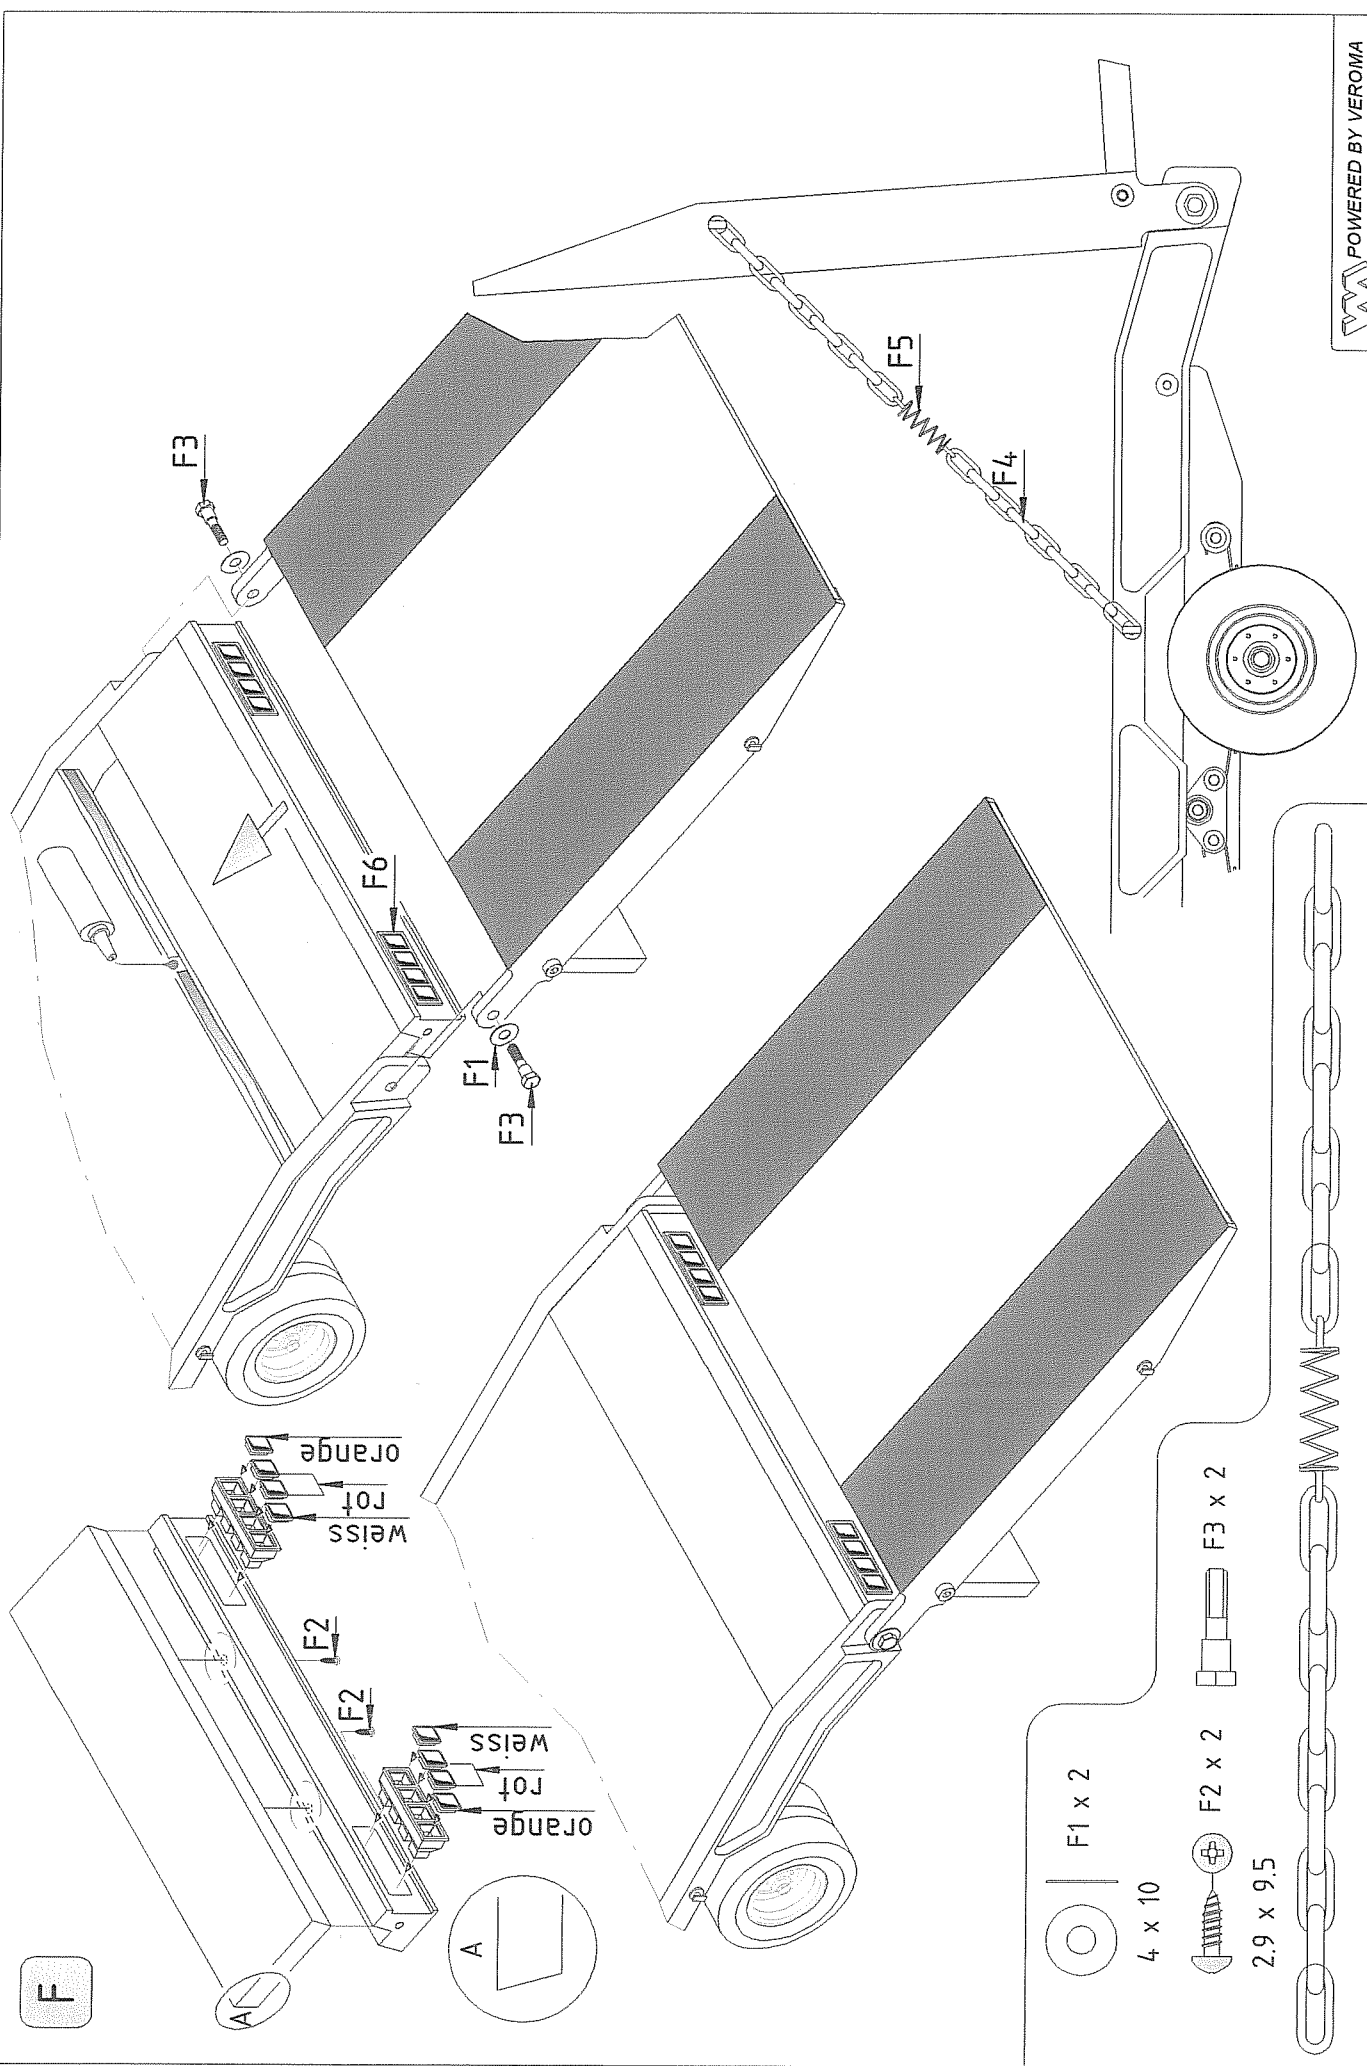

Bedienungsanleitung
Instruction Manual
Mode d'emploi

Tiefladeauflieger

Maßstab / Scale / Echelle 1:14,5

A

- A1 x 16
- M3 x 8
- 2.9 x 9.5
- A2 x 14

POWERED BY VEROMA

B

M3 x 8

M3 x 16

M3

M3 x 6

M3 x 6

M3 x 6

B4 x 1

C

-  C1 x 4
-  M3 x 6
-  2,9 x 6,5
-  M3 x 8
-  C2 x 2
-  C3 x 6
-  C4 x 2

D

 D4 x 18
 2.2 x 6.5

 D5 x 4
 M3 x 22

 D6 x 12
 M3 x 16

 3.2 x 8.8

 D3 x 4
 D2 x 16
 M3

3x

6x

- M3 x 12
- M3 x 18
- M5
- E1 x 8
- E2 x 4
- E3 x 6
- 5 x 8
- 3.2 x 9
- E4 x 6
- E5 x 4
- E6 x 4

F

A

A

F1 x 2

4 x 10

F2 x 2

F3 x 2