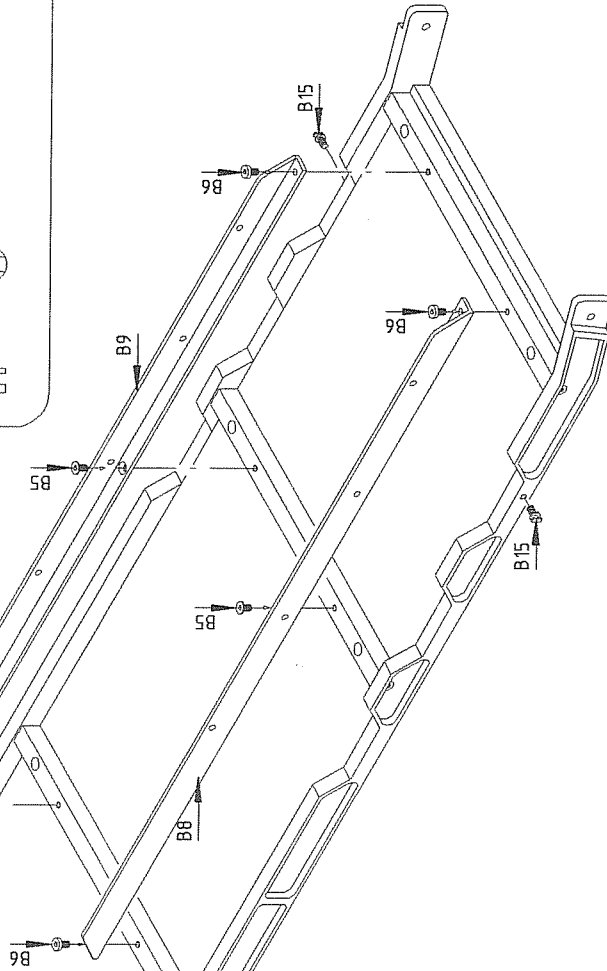

Bedienungsanleitung
Instruction Manual
Mode d'emploi

Tiefladeauflieger

Maßstab / Scale / Echelle 1:14,5

A

- A1 x 16
- M3 x 8
- 2.9 x 9.5
- A2 x 14

POWERED BY VEROMA

B

M3 x 8

M3 x 16

M3

M3 x 6

M3 x 6

M3 x 6

B4 x 1

C

-  C1 x 4
-  M3 x 6
-  2,9 x 6,5
-  M3 x 8
-  C2 x 2
-  C3 x 6
-  C4 x 2

D

 D4 x 18
 2.2 x 6.5

 D5 x 4
 M3 x 22

 D6 x 12
 M3 x 16

 3.2 x 8.8

 D3 x 4
 D2 x 16
 M3

3x

6x

- M3 x 12
- M3 x 18
- M5
- E1 x 8
- E2 x 4
- E3 x 6
- 5 x 8
- 3.2 x 9
- E4 x 6
- E5 x 4
- E6 x 4

F

A

A

F1 x 2

4 x 10

F2 x 2

F3 x 2