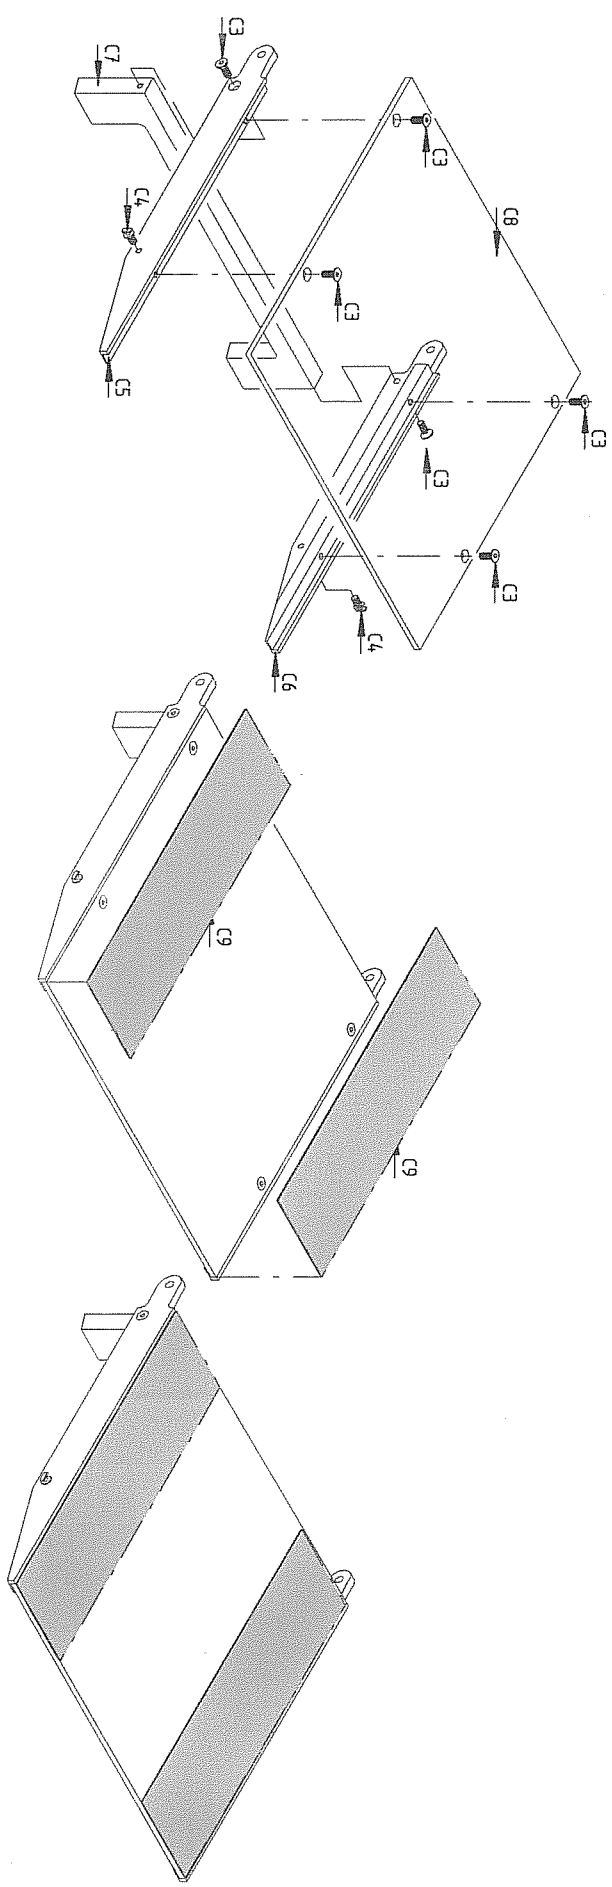

Bedienungsanleitung
Instruction Manual
Mode d'emploi

Tiefladeauflieger

Maßstab / Scale / Echelle 1:14,5

A

- A1 x 16
- M3 x 8
- 2.9 x 9.5
- A2 x 14

POWERED BY VEROMA

B

M3 x 8

M3 x 16

M3

M3 x 6

M3 x 6

M3 x 6

B4 x 1

C

-  C1 x 4
-  M3 x 6
-  2,9 x 6,5
-  M3 x 8
-  C2 x 2
-  C3 x 6
-  C4 x 2

D

 D4 x 18
 2.2 x 6.5

 D5 x 4
 M3 x 22

 D6 x 12
 M3 x 16

 3.2 x 8.8

 D3 x 4
 D2 x 16
 M3

3x

6x

- M3 x 12
- M3 x 18
- M5
- E1 x 8
- E2 x 4
- E3 x 6
- 5 x 8
- 3.2 x 9
- E4 x 6
- E5 x 4
- E6 x 4

F

A

A

F1 x 2

4 x 10

F2 x 2

F3 x 2