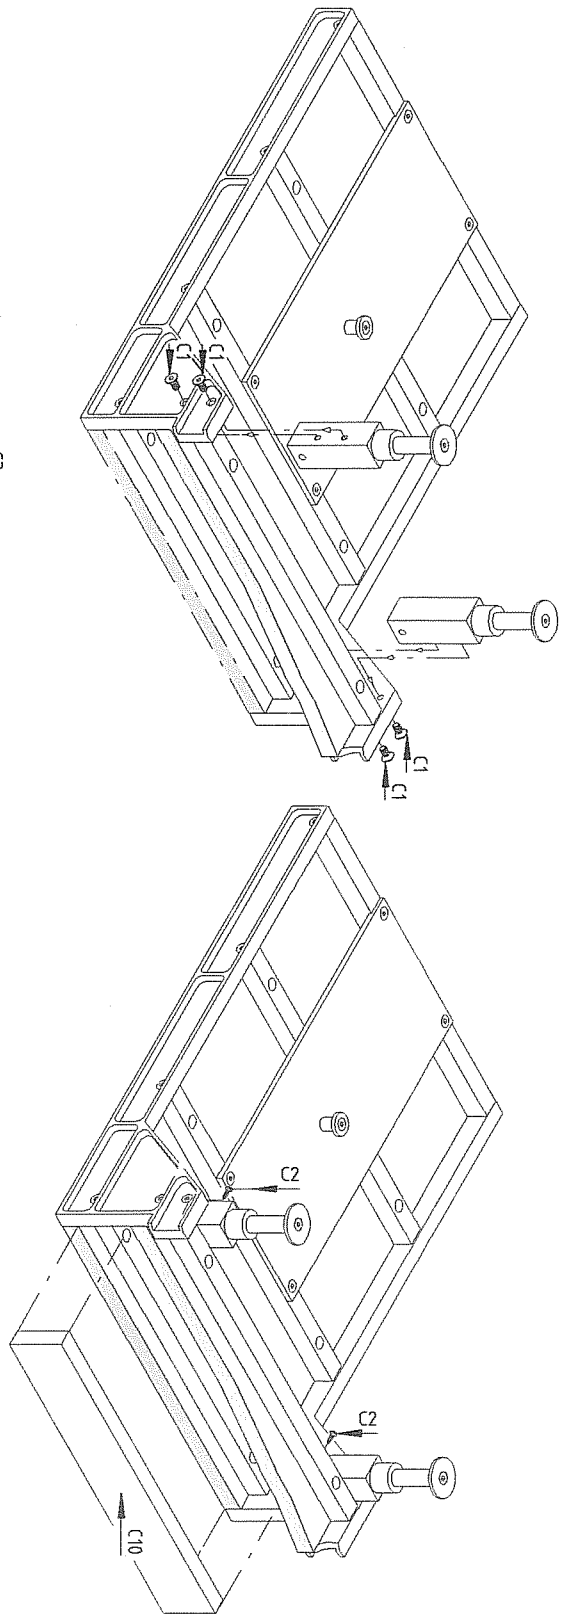

Bedienungsanleitung
Instruction Manual
Mode d'emploi

Tiefladeauflieger

Maßstab / Scale / Echelle 1:14,5

A

- A1 x 16
- M3 x 8
- 2.9 x 9.5
- A2 x 14

POWERED BY VEROMA

B

M3 x 8

M3 x 16

M3

M3 x 6

M3 x 6

M3 x 6

B4 x 1

C

-  C1 x 4
-  M3 x 6
-  2,9 x 6,5
-  M3 x 8
-  C2 x 2
-  C3 x 6
-  C4 x 2

D

 D4 x 18
 2.2 x 6.5

 D5 x 4
 M3 x 22

 D6 x 12
 M3 x 16

 3.2 x 8.8

 D3 x 4
 D2 x 16
 M3

3x

6x

- M3 x 12
- M3 x 18
- M5
- E1 x 8
- E2 x 4
- E3 x 6
- 5 x 8
- 3.2 x 9
- E4 x 6
- E5 x 4
- E6 x 4

F

A

A

F1 x 2

4 x 10

F2 x 2

F3 x 2