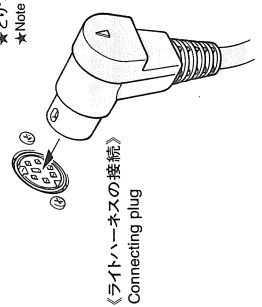

www.tamiyausa.com

ITEM 56502

SEMI-TRAILER LIGHT SET

1/14 電動RCビクトラック・オフショア・スエアパーツ セミトレーラー・ライトセット

ライトハーネス	1本	ライトコネクタ	1本	ラバーブッシュ	1個	ブラブッシュ	1個	2×15mm丸ビス	2本	2mmナット	2個	2mmワッシャー	2枚	両面テープ	3枚
---------	----	---------	----	---------	----	--------	----	-----------	----	--------	----	----------	----	-------	----

2 テールライトのくみだて
Tail lights

- ★ウィンカーは左右がありますので注意して図のようにとりつけて下さい。
- ★Note left and right of blinkers.
- ★②で使用するビス、ナット類は、トレーラーに備っていたものを使用して下さい。
- ★Use screws and nuts supplied in Trailer kit.

3 ライトコネクターのとりつけ
Attaching receptacle

- ★とりつけ穴をあけて下さい。
- ★Open hole.

★万一、不良や故障などとした場合には、当社アフターサービス係までお問い合わせ下さい。
お問合せ電話番号 03-3899-3765(東京) 054-283-0003(静岡)