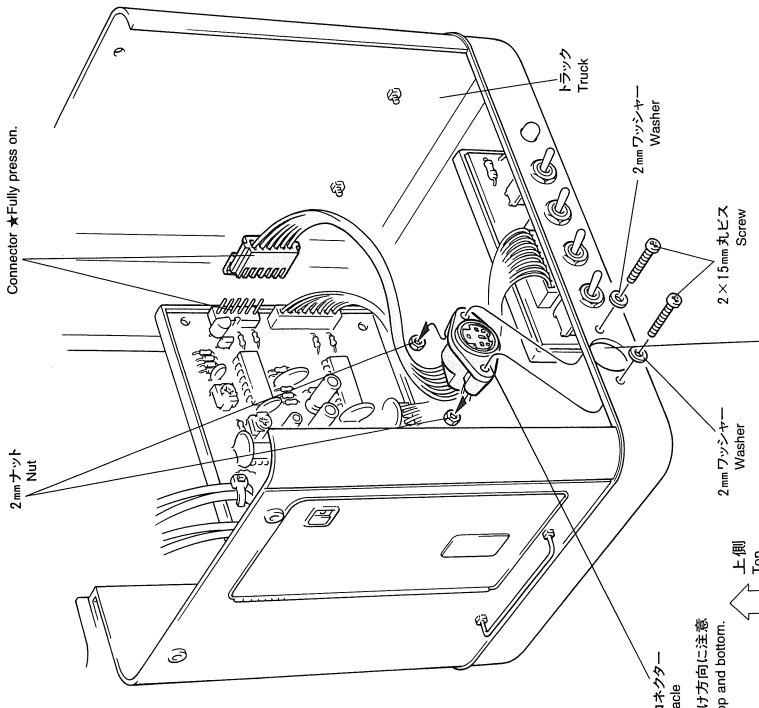

www.tamiyausa.com

ITEM 56502

SEMI-TRAILER LIGHT SET

1/14 電動RCビクトラック・オフショア・スエアパーツ セミトレーラー・ライトセット

ライトハーネス	1本	ライトコネクタ	1本	ラバーブッシュ	1個	ブラブッシュ	1個	2×15mm丸ビス	2本	2mmナット	2個	2mmワッシャー	2枚	両面テープ	3枚
---------	----	---------	----	---------	----	--------	----	-----------	----	--------	----	----------	----	-------	----

2 テールライトのくみだて
Tail lights

- ★ウィンカーは左右がありますので注意して図のようにとりつけて下さい。
- ★Note left and right of blinkers.
- ★②で使用するビス、ナット類は、トレーラーに備っていたものを使用して下さい。
- ★Use screws and nuts supplied in Trailer kit.

3 ライトコネクターのとりつけ
Attaching receptacle