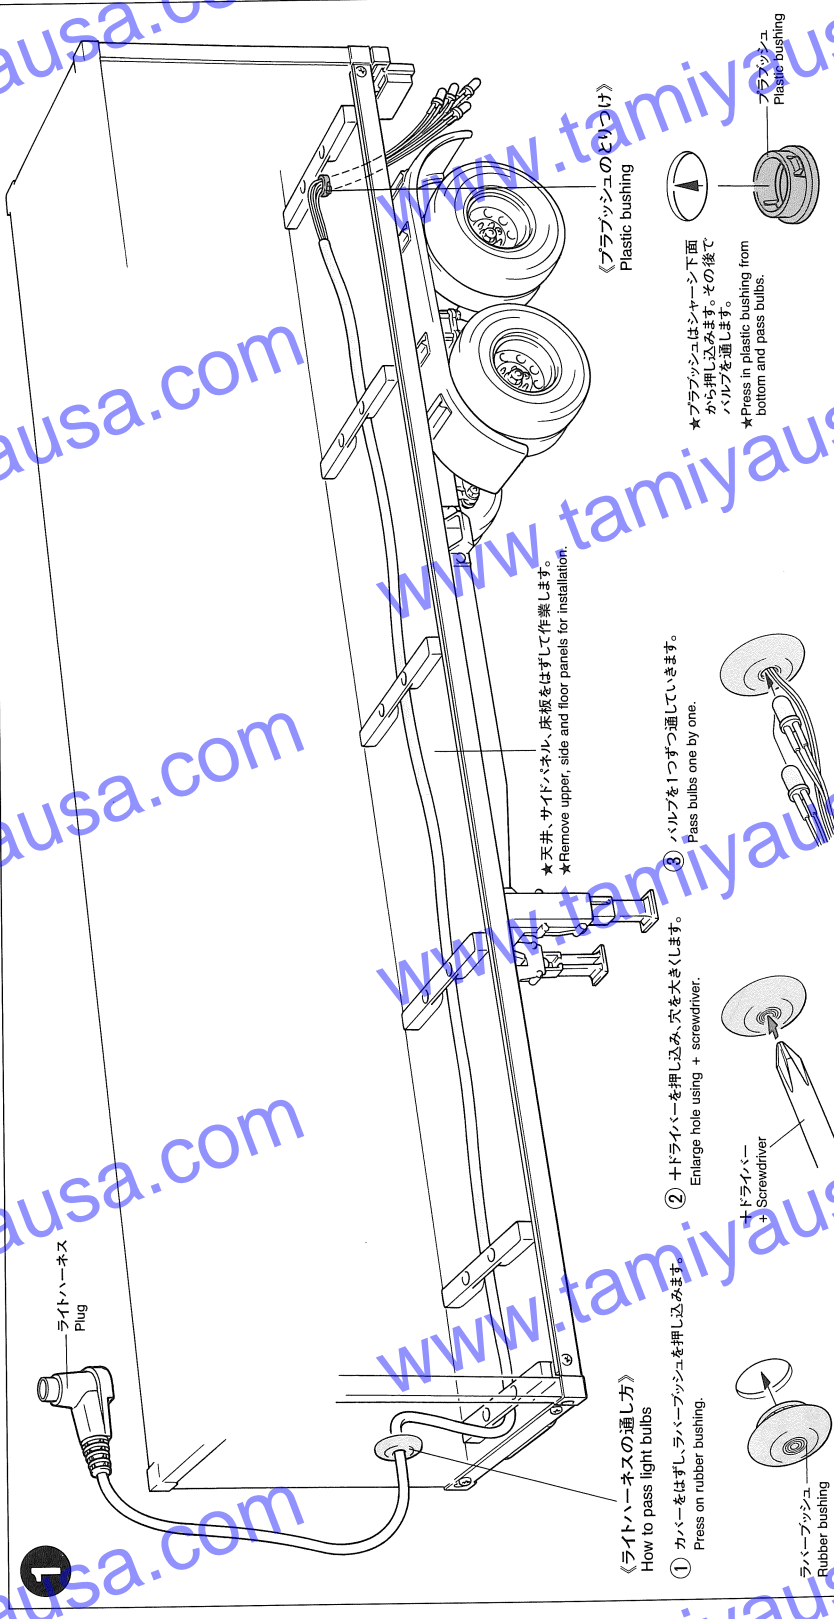

www.tamiyausa.com

ITEM 56502

SEMI-TRAILER LIGHT SET

1/14 電動RCビクトラック・オフショア・スエアパーツ セミトレーラー・ライトセット

ライトハーネス	1本	ライトコネクタ	1本	ラバーブッシュ	1個	ブラブッシュ	1個	2×15mm丸ビス	2本	2mmナット	2個	2mmワッシャー	2枚	両面テープ	3枚
---------	----	---------	----	---------	----	--------	----	-----------	----	--------	----	----------	----	-------	----

2 テールライトのくみだて
Tail lights

- ★ウィンカーは左右がありますので注意して図のようにとりつけて下さい。
- ★Note left and right of blinkers.
- ★②で使用するビス、ナット類は、トレーラーに備っていたものを使用して下さい。
- ★Use screws and nuts supplied in Trailer kit.

3 ライトコネクターのとりつけ
Attaching receptacle

- ★とりつけ穴をあけて下さい。
- ★Open hole.

★万一、不良や故障などとした場合には、当社アフターサービス係までお問い合わせ下さい。
お問合せ電話番号 03-3899-3765(東京) 054-283-0003(静岡)