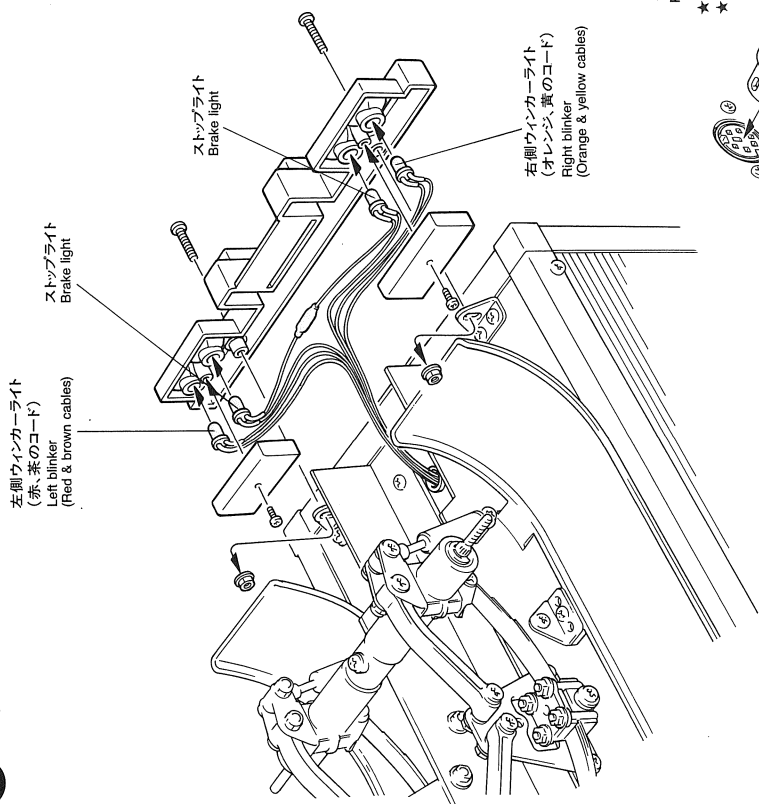

www.tamiyausa.com

ITEM 56502

SEMI-TRAILER LIGHT SET

1/14 電動RCビクトラック・オフショア・スエアパーツ セミトレーラー・ライトセット

ライトハーネス	1本	ライトコネクタ	1本	ラバーブッシュ	1個	ブラブッシュ	1個	2×15mm丸ビス	2本	2mmナット	2個	2mmワッシャー	2枚	両面テープ	3枚
---------	----	---------	----	---------	----	--------	----	-----------	----	--------	----	----------	----	-------	----

2 テールライトのくみだて
Tail lights

- ★ウィンカーは左右がありますので注意して図のようにとりつけて下さい。
- ★Note left and right of blinkers.
- ★②で使用するビス、ナット類は、トレーラーに備っていたものを使用して下さい。
- ★Use screws and nuts supplied in Trailer kit.

3 ライトコネクターのとりつけ
Attaching receptacle

- ★とりつけ穴をあけて下さい。
- ★Open hole.

★万一、不良や故障などとした場合には、当社アフターサービス係までお問い合わせ下さい。
お問合せ電話番号 03-3899-3765(東京) 054-283-0003(静岡)